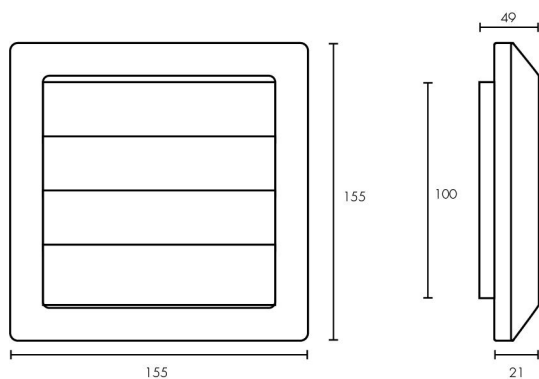

MRBT

Eigenschappen en voordelen

- Quickfix muurrooster met overdrukklamellen;
- Diameter Ø100;
- Beschikbaar in witte en bruine uitvoering.

Afmetingen

Uitvoeringen

Type	Artikelnummer
MRBTW	10090000123
MRBTB	10090000124